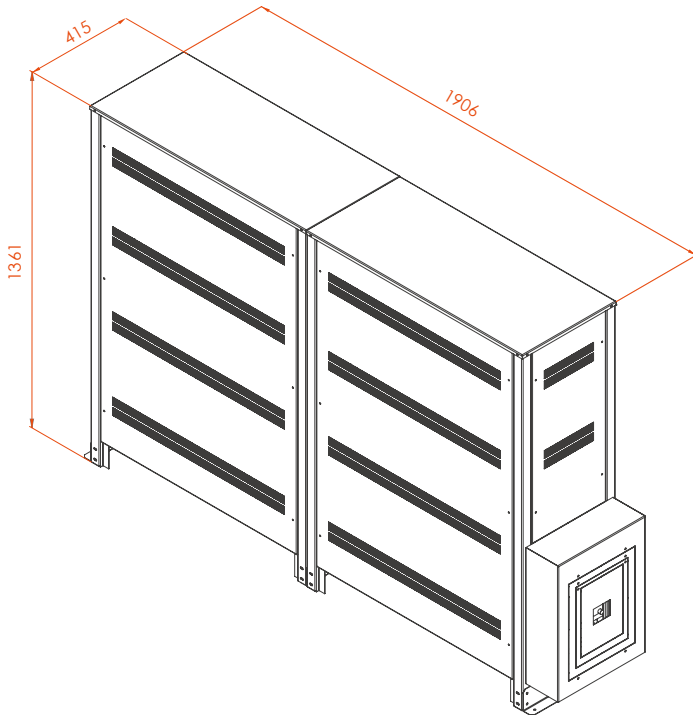

TBC_6045

AÇIKLAMA	STOK KODU	AKÜ KABİNİ	ŞALTER DAHİL	4,5-5Ah	7-9Ah	12Ah	17-20Ah	24-28Ah	38-45Ah	56-65Ah	70-80Ah	90-105Ah	>120Ah
AKU KABİNİ TBC_6045	851318401	415x1906x1361	415x2051x1361	-	-	-	-	80	64	32	32	32	-