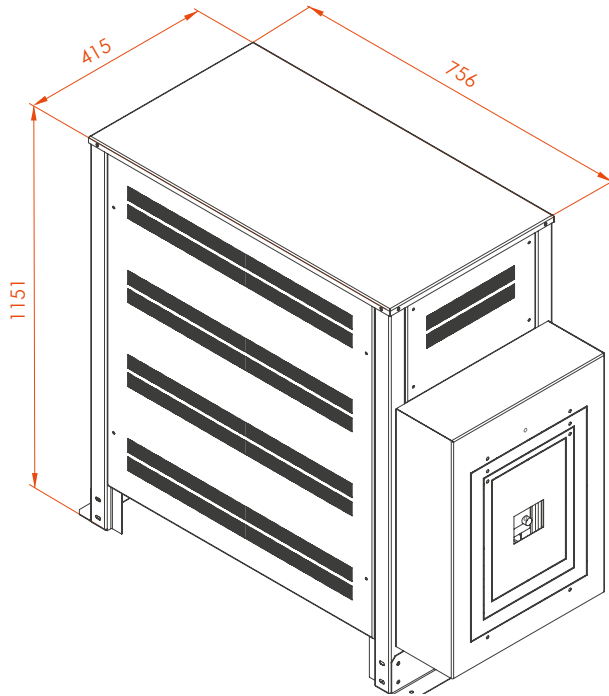

TBC_6012

AÇIKLAMA	STOK KODU	AKÜ KABİNİ	ŞALTER DAHİL	4,5-5Ah	7-9Ah	12Ah	17-20Ah	24-28Ah	38-45Ah	56-65Ah	70-80Ah	90-105Ah	>120Ah
AKU KABINI TBC_6012	851318400	415x756x1151	415x901x1151	-	96	64	32	32	-	-	-	-	-