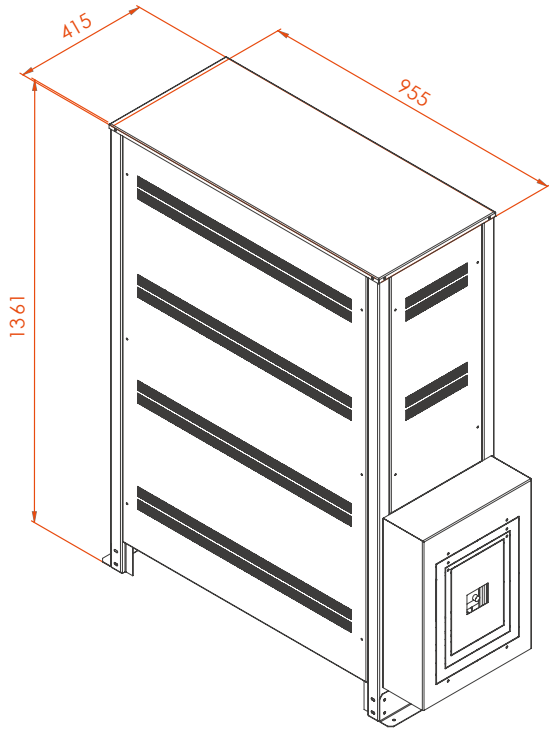

TBC_6020

AÇIKLAMA	STOK KODU	AKÜ KABİNİ	ŞALTER DAHİL	4,5-5Ah	7-9Ah	12Ah	17-20Ah	24-28Ah	38-45Ah	56-65Ah	70-80Ah	90-105Ah	>120Ah
AKU KABİNİ TBC_6020	851318399	415x955x1361	415x1100x1361	-	120	96	60	40	32	16	16	16	-