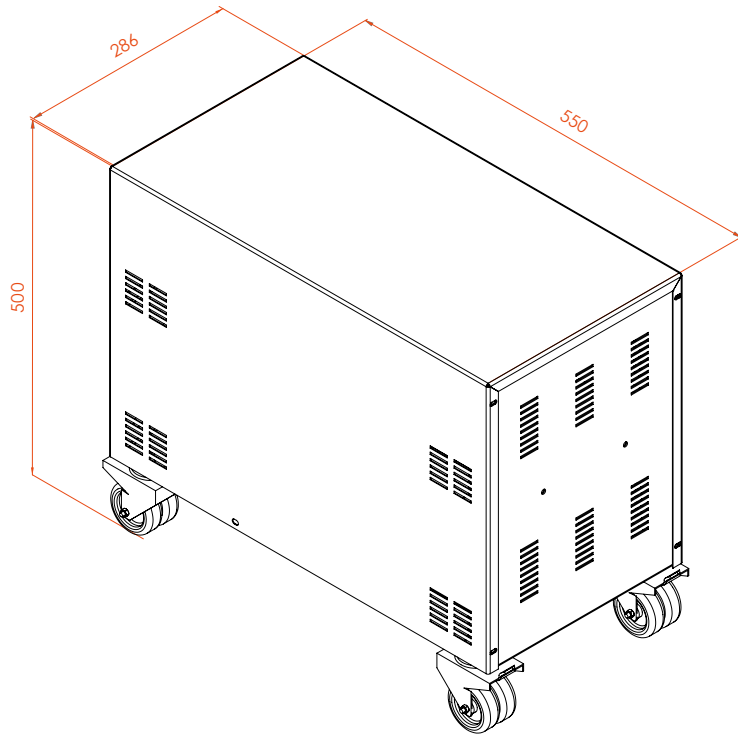

TBC SERİSİ AKÜ KABİNLERİ

Her tip akü ile uyumlu

6 farklı kabin seçeneği

RAL7016

GENEL ÖZELLİKLER

- TESCOM yeni tasarım 6 farklı boyutta akü kabini ile her tip akü konfigürasyonuna uygun çözümler sunmaktadır.
- Akü kabinlerimiz tüm UPS serilerimiz ile uyumlu olup her tip akü ve konfigürasyonu için uygun kabin seçeneklerimiz mevcuttur.
- Kabinler, içerisinde kullanılacak maksimum akü grubunun ağırlığına uygun mukavim sac'tan imal edilmektedir.
- Kabinler rahatlıkla demonte edilebilir, tekrar montajlanabilir.
- Her tip akü terminallerinin rahat montajlanabilmesi için uygun raf aralığı ve genişliği ile tasarlanmıştır.
- Kabin her tip kesici kullanımı için uygundur. Farklı kullanım tercihleri ve olası revizyonlarda esneklik sağlanır.
- Kabinler çevresel şartlara dayanıklı RAL7016 renginde boyanmaktadır.
- Akü kabinlerinin maksimum alabileceği akü kapasiteleri aşağıdaki tabloda sunulmuştur.

TESCOM AKÜ KABİNLERİ

AKÜ KABİNLERİ		BOYUTLAR (GxDxY)		KULLANILABİLECEK AKÜ TİPLERİ										
AÇIKLAMA	STOK KODU	AKÜ KABİNİ	ŞALTER DAHİL	4,5-5Ah	7-9Ah	12Ah	17-20Ah	24-28Ah	38-45Ah	56-65Ah	70-80Ah	90-105Ah	120Ah	150Ah
AKÜ KABİNİ TBC_3209	851318402	286x550x500	286x610x500	-	32	20	14	-	-	-	-	-	-	-
AKÜ KABİNİ TBC_6012	851318400	415x756x1151	415x901x1151	-	96	64	32	32	-	-	-	-	-	-
AKÜ KABİNİ TBC_6020	851318399	415x955x1361	415x1100x1361	-	120	96	60	40	32	16	16	16	-	-
AKÜ KABİNİ TBC_6045	851318401	415x1906x1361	415x2051x1361	-	-	-	-	80	64	32	32	32	-	-
AKÜ KABİNİ TBC_60105	851318394	642x1931x1500	642x2076x1500	-	-	-	-	120	80	60	60	60	-	-
AKÜ KABİNİ TBC_60120	851318403	637x2203x1701	637x2345x1701	-	-	-	-	-	-	-	-	-	60	48

TBC_3209

AÇIKLAMA	STOK KODU	AKÜ KABİNİ	ŞALTER DAHİL	4,5-5Ah	7-9Ah	12Ah	17-20Ah	24-28Ah	38-45Ah	56-65Ah	70-80Ah	90-105Ah	>120Ah
AKU KABINI TBC_3209	851318402	286x550x500	286x610x500	-	32	20	14	-	-	-	-	-	-