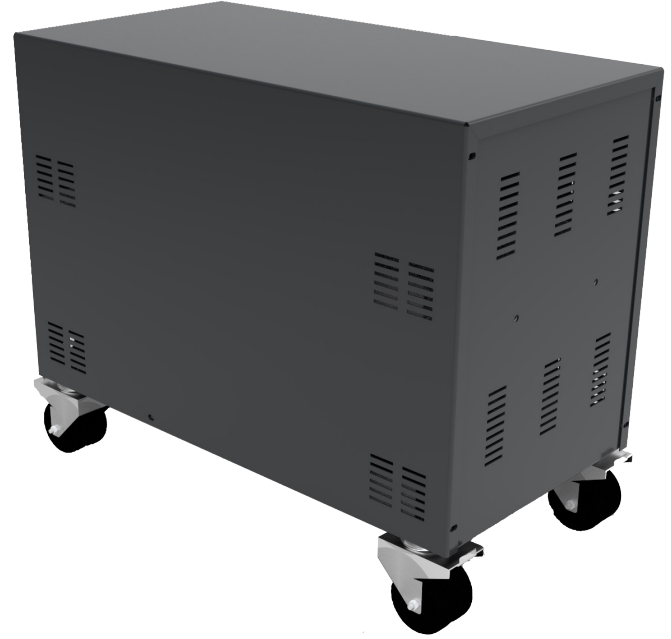

TBC SERİSİ AKÜ KABİNLERİ

Her tip akü ile uyumlu

6 farklı kabin seçeneği

RAL7016

GENEL ÖZELLİKLER

- TESCOM yeni tasarım 6 farklı boyutta akü kabini ile her tip akü konfigürasyonuna uygun çözümler sunmaktadır.
- Akü kabinlerimiz tüm UPS serilerimiz ile uyumlu olup her tip akü ve konfigürasyonu için uygun kabin seçeneklerimiz mevcuttur.
- Kabinler, içerisinde kullanılacak maksimum akü grubunun ağırlığına uygun mukavim sac'tan imal edilmektedir.
- Kabinler rahatlıkla demonte edilebilir, tekrar montajlanabilir.
- Her tip akü terminallerinin rahat montajlanabilmesi için uygun raf aralığı ve genişliği ile tasarlanmıştır.
- Kabin her tip kesici kullanımı için uygundur. Farklı kullanım tercihleri ve olası revizyonlarda esneklik sağlanır.
- Kabinler çevresel şartlara dayanıklı RAL7016 renginde boyanmaktadır.
- Akü kabinlerinin maksimum alabileceği akü kapasiteleri aşağıdaki tabloda sunulmuştur.

TESCOM AKÜ KABİNLERİ

AKÜ KABİNLERİ		BOYUTLAR (GxDxY)		KULLANILABİLECEK AKÜ TİPLERİ										
AÇIKLAMA	STOK KODU	AKÜ KABİNİ	ŞALTER DAHİL	4,5-5Ah	7-9Ah	12Ah	17-20Ah	24-28Ah	38-45Ah	56-65Ah	70-80Ah	90-105Ah	120Ah	150Ah
AKÜ KABİNİ TBC_3209	851318402	286x550x500	286x610x500	-	32	20	14	-	-	-	-	-	-	-
AKÜ KABİNİ TBC_6012	851318400	415x756x1151	415x901x1151	-	96	64	32	32	-	-	-	-	-	-
AKÜ KABİNİ TBC_6020	851318399	415x955x1361	415x1100x1361	-	120	96	60	40	32	16	16	16	-	-
AKÜ KABİNİ TBC_6045	851318401	415x1906x1361	415x2051x1361	-	-	-	-	80	64	32	32	32	-	-
AKÜ KABİNİ TBC_60105	851318394	642x1931x1500	642x2076x1500	-	-	-	-	120	80	60	60	60	-	-
AKÜ KABİNİ TBC_60120	851318403	637x2203x1701	637x2345x1701	-	-	-	-	-	-	-	-	-	60	48

TBC_3209

AÇIKLAMA	STOK KODU	AKÜ KABİNİ	ŞALTER DAHİL	4,5-5Ah	7-9Ah	12Ah	17-20Ah	24-28Ah	38-45Ah	56-65Ah	70-80Ah	90-105Ah	>120Ah
AKU KABINI TBC_3209	851318402	286x550x500	286x610x500	-	32	20	14	-	-	-	-	-	-